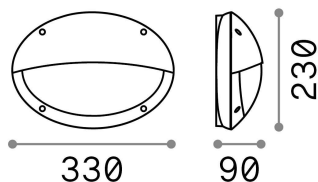

Allgemeine Information

Aussen - Wandleuchten

Ean	8021696096728
Artikel	MEDEA-2 AP1 NERO
Installation	Wandleuchten
Garantie	5 years
Bruttogewicht	1 kg
Volumen	0.01088 m ³

Technische Information

Nettogewicht	0.8 kg
Isolationsklasse	II
Schutzindex	IP66
Einhaltung	CE
Betriebstemperatur	-15° ~ +45 °C
Dimmer	Determined by the light bulb
Leistung	220-240 V AC
Energieversorgung	Not required
Lastwiderstand	IK10

Quellinfo

Integrierte Quelle	Light bulb (not included)
Austauschbare Quelle	No
Leistung	E27 max 1 x 23 W
Emissionen	Direct
Maximaler Verbrauch	-