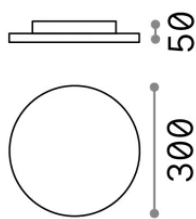

Allgemeine Information

Aussen - Deckenleuchten

Ean	8021696269115
Artikel	MIB PL ROUND 3000K
Installation	Deckenleuchten
Garantie	5 years
Bruttogewicht	2.01 kg
Volumen	0.008575 m ³

Technische Information

Nettogewicht	1.62 kg
Isolationsklasse	I
Schutzindex	IP65
Einhaltung	CE
Betriebstemperatur	-15° ~ +45 °C
Dimmer	Non-dimmable, On-Off
Leistung	100-240 V AC 50/60 Hz
Energieversorgung	In-built, included Replaceable (by qualified operators only), electronic

Quellinfo

Integrierte Quelle	Integrated LED module
Austauschbare Quelle	No
Leistung	18 W
Emissionen	Direct
Maximaler Verbrauch	max 18 W
Merkmale LED	LED SMD
CCT LED	3000 K
Dauer LED (t. 25°C)	35000 h
CRI	> 90
SDCM	3
Lichtstrahlwinkel	110°
Lichtstrahlfluss	1850 lm
Nützlicher Lichtstrom	1080 lm