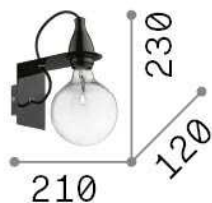

## Innen - Wandleuchten

<b>Ean</b>	8021696045214
<b>Artikel</b>	MINIMAL AP1 NERO
<b>Installation</b>	Wandleuchten
<b>Garantie</b>	5 years
<b>Bruttogewicht</b>	0.94 kg
<b>Volumen</b>	0.01638 m <sup>3</sup>

## Technische Information

<b>Nettogewicht</b>	0.72 kg
<b>Isolationsklasse</b>	I
<b>Schutzindex</b>	IP20
<b>Einhaltung</b>	CE
<b>Betriebstemperatur</b>	0° ~ +40 °C
<b>Dimmer</b>	Determined by the light bulb
<b>Leistung</b>	220-240 V AC
<b>Energieversorgung</b>	Not required