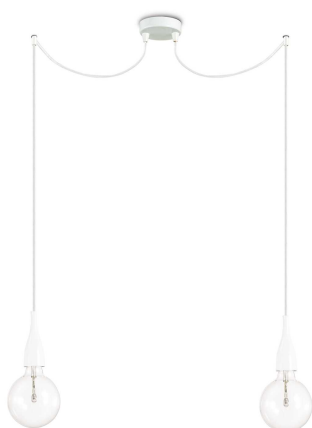

## Innen - Aufhängung

|                      |                          |
|----------------------|--------------------------|
| <b>Ean</b>           | 8021696112718            |
| <b>Artikel</b>       | MINIMAL SP2 BIANCO OPACO |
| <b>Installation</b>  | Aufhängung               |
| <b>Garantie</b>      | 5 years                  |
| <b>Bruttogewicht</b> | 1.51 kg                  |
| <b>Volumen</b>       | 0.01705 m <sup>3</sup>   |