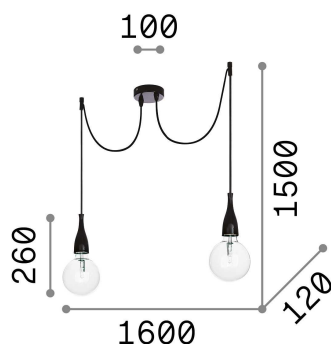

## Innen - Aufhängung

|                      |                          |
|----------------------|--------------------------|
| <b>Ean</b>           | 8021696112718            |
| <b>Artikel</b>       | MINIMAL SP2 BIANCO OPACO |
| <b>Installation</b>  | Aufhängung               |
| <b>Garantie</b>      | 5 years                  |
| <b>Bruttogewicht</b> | 1.51 kg                  |
| <b>Volumen</b>       | 0.01705 m <sup>3</sup>   |

## Technische Information

|                           |                              |
|---------------------------|------------------------------|
| <b>Nettogewicht</b>       | 0.9 kg                       |
| <b>Isolationsklasse</b>   | I                            |
| <b>Schutzindex</b>        | IP20                         |
| <b>Einhaltung</b>         | CE                           |
| <b>Betriebstemperatur</b> | 0° ~ +40 °C                  |
| <b>Dimmer</b>             | Determined by the light bulb |
| <b>Leistung</b>           | 220-240 V AC                 |
| <b>Energieversorgung</b>  | Not required                 |

## Quellinfo

|                               |                                    |
|-------------------------------|------------------------------------|
| <b>Integrierte Quelle</b>     | Light bulb (included)              |
| <b>Austauschbare Quelle</b>   | Replaceable                        |
| <b>Leistung</b>               | E27 max 2 x 60 W                   |
| <b>Emissionen</b>             | Diffuse                            |
| <b>Maximaler Verbrauch</b>    | -                                  |
| <b>Leuchtmittel enthalten</b> | 1 - E14 OLIVA 4W 3000K CRI80 SATIN |