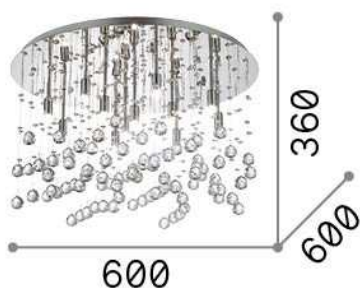

Quellinfo

Integrierte Quelle	Light bulb (included)
Austauschbare Quelle	Replaceable
Leistung	G9 max 12 x 40 W
Emissionen	Diffuse
Maximaler Verbrauch	-
Leuchtmittel enthalten	1 - E14 OLIVA 4W 3000K CRI80 SATIN