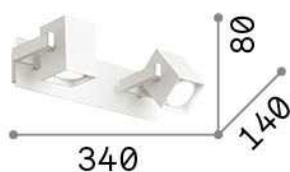

Allgemeine Information

Innen - Wandleuchten

Ean	8021696073545
Artikel	MOUSE AP2 BIANCO
Installation	Wandleuchten
Garantie	5 years
Bruttogewicht	1.07 kg
Volumen	0.006732 m ³

Technische Information

Nettogewicht	0.91 kg
Isolationsklasse	I
Schutzindex	IP20
Einhaltung	CE
Betriebstemperatur	0° ~ +40 °C
Dimmer	Determined by the light bulb
Leistung	220-240 V AC
Energieversorgung	Not required
Verstellbarkeit	YES

Quellinfo

Integrierte Quelle	Light bulb (not included)
Austauschbare Quelle	No
Leistung	GU10 max 2 x 50 W
Emissionen	Direct
Maximaler Verbrauch	-