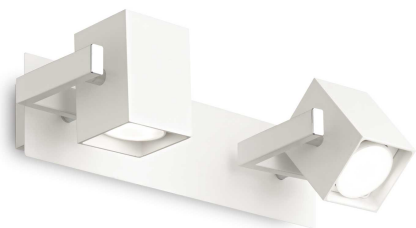

Allgemeine Information

Innen - Wandleuchten

Ean	8021696073545
Artikel	MOUSE AP2 BIANCO
Installation	Wandleuchten
Garantie	5 years
Bruttogewicht	1.07 kg
Volumen	0.006732 m ³

Technische Information

Nettogewicht	0.91 kg
Isolationsklasse	I
Schutzindex	IP20
Einhaltung	CE
Betriebstemperatur	0° ~ +40 °C
Dimmer	Determined by the light bulb
Leistung	220-240 V AC
Energieversorgung	Not required
Verstellbarkeit	YES

Quellinfo

Integrierte Quelle	Light bulb (not included)
Austauschbare Quelle	No
Leistung	GU10 max 2 x 50 W
Emissionen	Direct
Maximaler Verbrauch	-