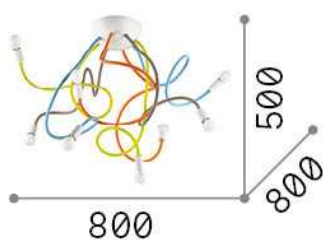

Quellinfo

Integrierte Quelle	Light bulb (not included)
Austauschbare Quelle	No
Leistung	E14 max 8 x 28 W
Emissionen	Diffuse
Maximaler Verbrauch	-