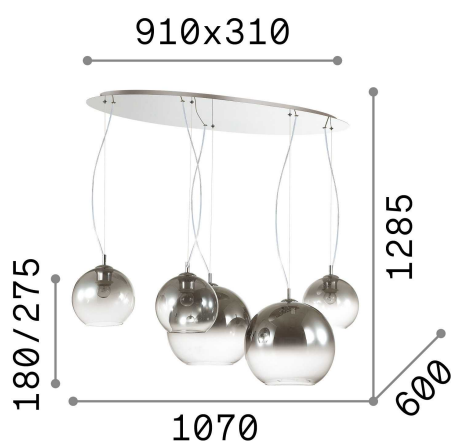

Allgemeine Information

Innen - Aufhängung

Ean	8021696138305
Artikel	NEMO SP5 CROMO SFUMATO
Installation	Aufhängung
Garantie	5 years
Bruttogewicht	11.74 kg
Volumen	0.242352 m ³

Technische Information

Nettogewicht	8.7 kg
Isolationsklasse	I
Schutzindex	IP20
Einhaltung	CE
Betriebstemperatur	0° ~ +40 °C
Dimmer	Determined by the light bulb
Leistung	220-240 V AC
Energieversorgung	Not required

Quellinfo

Integrierte Quelle	Light bulb (not included)
Austauschbare Quelle	No
Leistung	E27 max 5 x 42 W
Emissionen	Diffuse
Maximaler Verbrauch	-