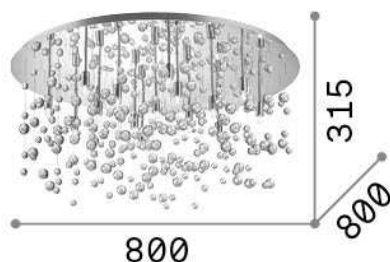

Allgemeine Information

Innen - Deckenleuchten

Ean	8021696101194
Artikel	NEVE PL15 BIANCO
Installation	Deckenleuchten
Garantie	5 years
Bruttogewicht	14.63 kg
Volumen	0.152352 m ³

Technische Information

Nettogewicht	11.25 kg
Isolationsklasse	I
Schutzindex	IP20
Einhaltung	CE
Betriebstemperatur	0° ~ +40 °C
Dimmer	Determined by the light bulb
Leistung	220-240 V AC
Energieversorgung	Not required

Quellinfo

Integrierte Quelle	Light bulb (included)
Austauschbare Quelle	Replaceable
Leistung	G9 max 15 x 40 W
Emissionen	Diffuse
Maximaler Verbrauch	-
Leuchtmittel enthalten	1 - E14 OLIVA 4W 3000K CRI80 SATIN