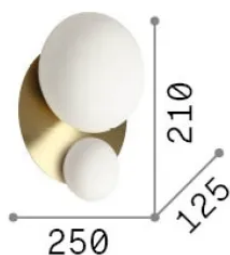

Allgemeine Information

Innen - Deckenleuchten

Ean	8021696327716
Artikel	NINFEA AP2 BIANCO
Installation	Deckenleuchten
Garantie	5 years
Bruttogewicht	1.2 kg
Volumen	0.006332 m ³

Technische Information

Nettogewicht	0.8 kg
Isolationsklasse	II
Schutzindex	IP20
Einhaltung	CE
Betriebstemperatur	0° ~ +40 °C
Dimmer	Non-dimmable
Leistung	220-240 V AC
Energieversorgung	Not required