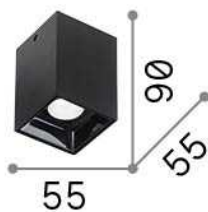

Allgemeine Information

Innen - Deckenleuchten

Ean	8021696206035
Artikel	NITRO PL SQUARE D05 BIANCO
Installation	Deckenleuchten
Garantie	5 years
Bruttogewicht	0.25 kg
Volumen	0.00049 m ³

Technische Information

Quellinfo

Integrierte Quelle	Integrated LED module
Austauschbare Quelle	Replaceable (by qualified operators only)
Leistung	LED 10 W
Emissionen	Direct
Maximaler Verbrauch	max 10,00 W
Merkmale LED	LED COB BRIDGELUX
CCT LED	3000 K
Dauer LED (t. 25°C)	50000 h
CRI	> 90
Lichtstrahlwinkel	28°
Lichtstrahlfluss	1100 lm
Nützlicher Lichtstrom	950 lm
Photobiologisches Risiko	2
Leuchtmittel enthalten	1 - E14 OLIVA 4W 3000K CRI80 SATIN