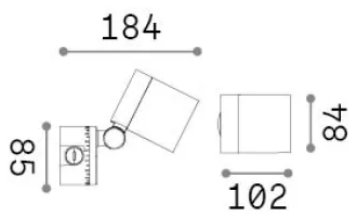

Allgemeine Information

Aussen - Wandleuchten

Ean	8021696337548
Artikel	O-ZONE AP
Installation	Wandleuchten
Garantie	5 years
Bruttogewicht	1.1 kg
Volumen	0.006032 m ³

Technische Information

Nettogewicht	0.8 kg
Isolationsklasse	I
Schutzindex	IP66
Einhaltung	CE
Betriebstemperatur	-15° ~ +45 °C
Dimmer	Non-dimmable, On-Off
Leistung	220-240 V AC 50/60 Hz
Energieversorgung	In-built, included Replaceable (by qualified operators only), electronic

Quellinfo

Integrierte Quelle	Integrated LED module
Austauschbare Quelle	Replaceable (by qualified operators only)
Leistung	LED 13 W
Emissionen	Direct
Maximaler Verbrauch	max 13 W
Merkmale LED	LED COB CITIZEN
CCT LED	3000 K
Dauer LED (t. 25°C)	50000 h
CRI	> 90
SDCM	3
Lichtstrahlwinkel	47°
Lichtstrahlfluss	1100 lm
Nützlicher Lichtstrom	970 lm
Photobiologisches Risiko	1