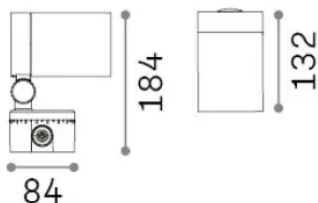

Allgemeine Information

Aussen - Stehleuchten

Ean	8021696337531
Artikel	O-ZONE PT BIG
Installation	Stehleuchten
Garantie	5 years
Bruttogewicht	1.5 kg
Volumen	0.006032 m³

Technische Information

Nettogewicht	1.2 kg
Isolationsklasse	I
Schutzindex	IP66
Einhaltung	CE
Betriebstemperatur	-15° ~ +45 °C
Dimmer	Non-dimmable, On-Off
Leistung	220-240 V AC 50/60 Hz
Energieversorgung	In-built, included Replaceable (by qualified operators only), electronic

Quellinfo

Integrierte Quelle	Integrated LED module
Austauschbare Quelle	Replaceable (by qualified operators only)
Leistung	LED 19 W
Emissionen	Direct
Maximaler Verbrauch	max 19 W
Merkmale LED	LED COB CITIZEN
CCT LED	3000 K
Dauer LED (t. 25°C)	50000 h
CRI	> 90
SDCM	3
Lichtstrahlwinkel	47°
Lichtstrahlfluss	1700 lm
Nützlicher Lichtstrom	1490 lm
Photobiologisches Risiko	1