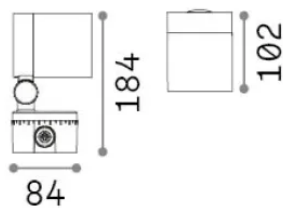

Allgemeine Information

Aussen - Stehleuchten

Ean	8021696325019
Artikel	O-ZONE PT SMALL
Installation	Stehleuchten
Garantie	5 years
Bruttogewicht	1.1 kg
Volumen	0.006032 m ³

Technische Information

Nettogewicht	0.8 kg
Isolationsklasse	I
Schutzindex	IP66
Einhaltung	CE
Betriebstemperatur	-15° ~ +45 °C
Dimmer	Non-dimmable, On-Off
Leistung	220-240 V AC 50/60 Hz
Energieversorgung	In-built, included Replaceable (by qualified operators only), electronic

Quellinfo

Integrierte Quelle	Integrated LED module
Austauschbare Quelle	Replaceable (by qualified operators only)
Leistung	LED 13 W
Emissionen	Direct
Maximaler Verbrauch	max 13 W
Merkmale LED	LED COB CITIZEN
CCT LED	3000 K
Dauer LED (t. 25°C)	50000 h
CRI	> 90
SDCM	3
Lichtstrahlwinkel	47°
Lichtstrahlfluss	1100 lm
Nützlicher Lichtstrom	970 lm
Photobiologisches Risiko	1