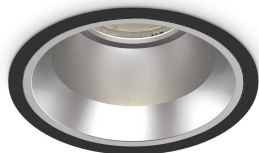

Allgemeine Information

Technisch - Einbauleuchte

Ean	8021696266558
Artikel	OFF FI 15W 3000K BK
Installation	Einbauleuchte
Garantie	5 years
Bruttogewicht	0.57 kg
Volumen	0.002052 m ³

Technische Information

Nettogewicht	0.46 kg
Isolationsklasse	II
Schutzindex	IP20
Einhaltung	CE
Betriebstemperatur	0° ~ +40 °C
Dimmer	NO, On-Off
Leistung	220-240 V AC 50/60 Hz
Energieversorgung	Separate, included Replaceable (by qualified operators only), electronic, tridonic
Vertiefte Spezifikationen	Ø 100 - h. ≥ 130 , 1-25
Frontschutzindex	IP54
einschließlich Zubehör	Dimmable driver, Black reflector

Quellinfo

Integrierte Quelle	Integrated LED module
Austauschbare Quelle	Replaceable (by qualified operators only)
Leistung	15 W
Emissionen	Direct
Maximaler Verbrauch	max 15,00 W
Merkmale LED	LED COB CITIZEN
CCT LED	3000 K
Dauer LED (t. 25°C)	50000 h
CRI	> 90
SDCM	3
Lichtstrahlwinkel	50°
UGR Maximal	< 19
Lichtstrahlfluss	1350 lm
Nützlicher Lichtstrom	1085 lm