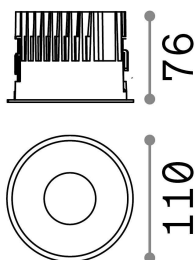

Allgemeine Information

Technisch - Einbauleuchte

Ean	8021696266558
Artikel	OFF FI 15W 3000K BK
Installation	Einbauleuchte
Garantie	5 years
Bruttogewicht	0.57 kg
Volumen	0.002052 m ³

Technische Information

Nettogewicht	0.46 kg
Isolationsklasse	II
Schutzindex	IP20
Einhaltung	CE
Betriebstemperatur	0° ~ +40 °C
Dimmer	NO, On-Off
Leistung	220-240 V AC 50/60 Hz
Energieversorgung	Separate, included Replaceable (by qualified operators only), electronic, tridonic
Vertiefte Spezifikationen	Ø 100 - h. ≥ 130 , 1-25
Frontschutzindex	IP54
einschließlich Zubehör	Dimmable driver, Black reflector

Quellinfo

Integrierte Quelle	Integrated LED module
Austauschbare Quelle	Replaceable (by qualified operators only)
Leistung	15 W
Emissionen	Direct
Maximaler Verbrauch	max 15,00 W
Merkmale LED	LED COB CITIZEN
CCT LED	3000 K
Dauer LED (t. 25°C)	50000 h
CRI	> 90
SDCM	3
Lichtstrahlwinkel	50°
UGR Maximal	< 19
Lichtstrahlfluss	1350 lm
Nützlicher Lichtstrom	1085 lm