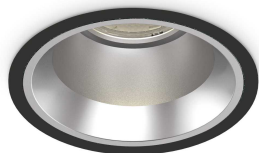

## Technisch - Einbauleuchte

<b>Ean</b>	8021696266565
<b>Artikel</b>	OFF FI 15W 4000K BK
<b>Installation</b>	Einbauleuchte
<b>Garantie</b>	5 years
<b>Bruttogewicht</b>	0.57 kg
<b>Volumen</b>	0.002052 m <sup>3</sup>

## Quellinfo

<b>Integrierte Quelle</b>	Integrated LED module
<b>Austauschbare Quelle</b>	Replaceable (by qualified operators only)
<b>Leistung</b>	15 W
<b>Emissionen</b>	Direct
<b>Maximaler Verbrauch</b>	max 15,00 W
<b>Merkmale LED</b>	LED COB CITIZEN
<b>CCT LED</b>	4000 K
<b>Dauer LED (t. 25°C)</b>	50000 h
<b>CRI</b>	> 90
<b>SDCM</b>	3
<b>Lichtstrahlwinkel</b>	50°
<b>UGR Maximal</b>	< 19
<b>Lichtstrahlfluss</b>	1450 lm
<b>Nützlicher Lichtstrom</b>	1155 lm