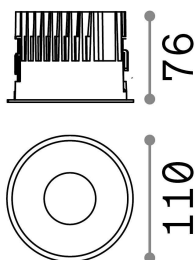

## Technisch - Einbauleuchte

<b>Ean</b>	8021696266565
<b>Artikel</b>	OFF FI 15W 4000K BK
<b>Installation</b>	Einbauleuchte
<b>Garantie</b>	5 years
<b>Bruttogewicht</b>	0.57 kg
<b>Volumen</b>	0.002052 m <sup>3</sup>

## Technische Information

<b>Nettogewicht</b>	0.46 kg
<b>Isolationsklasse</b>	II
<b>Schutzindex</b>	IP20
<b>Einhaltung</b>	CE
<b>Betriebstemperatur</b>	0° ~ +40 °C
<b>Dimmer</b>	NO, On-Off
<b>Leistung</b>	220-240 V AC 50/60 Hz
<b>Energieversorgung</b>	Separate, included Replaceable (by qualified operators only), electronic, tridonic
<b>Vertiefte Spezifikationen</b>	Ø 100 - h. ≥ 130 , 1-25
<b>Frontschutzindex</b>	IP54
<b>einschließlich Zubehör</b>	Dimmable driver, Black reflector