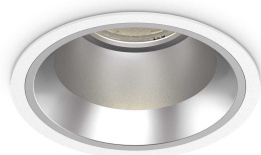

## Technisch - Einbauleuchte

<b>Ean</b>	8021696266503
<b>Artikel</b>	OFF FI 15W 4000K WH
<b>Installation</b>	Einbauleuchte
<b>Garantie</b>	5 years
<b>Bruttogewicht</b>	0.57 kg
<b>Volumen</b>	0.002052 m <sup>3</sup>

## Quellinfo

<b>Integrierte Quelle</b>	Integrated LED module
<b>Austauschbare Quelle</b>	Replaceable (by qualified operators only)
<b>Leistung</b>	15 W
<b>Emissionen</b>	Direct
<b>Maximaler Verbrauch</b>	max 15,00 W
<b>Merkmale LED</b>	LED COB CITIZEN
<b>CCT LED</b>	4000 K
<b>Dauer LED (t. 25°C)</b>	50000 h
<b>CRI</b>	> 90
<b>SDCM</b>	3
<b>Lichtstrahlwinkel</b>	50°
<b>UGR Maximal</b>	< 19
<b>Lichtstrahlfluss</b>	1450 lm
<b>Nützlicher Lichtstrom</b>	1155 lm