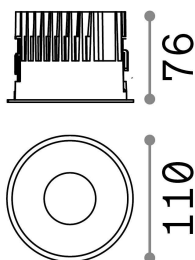

## Technisch - Einbauleuchte

<b>Ean</b>	8021696266503
<b>Artikel</b>	OFF FI 15W 4000K WH
<b>Installation</b>	Einbauleuchte
<b>Garantie</b>	5 years
<b>Bruttogewicht</b>	0.57 kg
<b>Volumen</b>	0.002052 m <sup>3</sup>

## Technische Information

<b>Nettogewicht</b>	0.46 kg
<b>Isolationsklasse</b>	II
<b>Schutzindex</b>	IP20
<b>Einhaltung</b>	CE
<b>Betriebstemperatur</b>	0° ~ +40 °C
<b>Dimmer</b>	NO, On-Off
<b>Leistung</b>	220-240 V AC 50/60 Hz
<b>Energieversorgung</b>	Separate, included Replaceable (by qualified operators only), electronic, tridonic
<b>Vertiefte Spezifikationen</b>	Ø 100 - h. ≥ 130 , 1-25
<b>Frontschutzindex</b>	IP54
<b>einschließlich Zubehör</b>	Dimmable driver, Black reflector