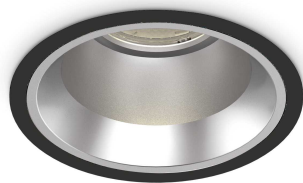

Allgemeine Information

Technisch - Einbauleuchte

Ean	8021696266572
Artikel	OFF FI 28W 3000K BK
Installation	Einbauleuchte
Garantie	5 years
Bruttogewicht	1.13 kg
Volumen	0.004468 m ³

Technische Information

Nettogewicht	0.99 kg
Isolationsklasse	II
Schutzindex	IP20
Einhaltung	CE
Betriebstemperatur	0° ~ +40 °C
Dimmer	NO, On-Off
Leistung	220-240 V AC 50/60 Hz
Energieversorgung	Separate, included Replaceable (by qualified operators only), electronic, tridonic
Vertiefte Spezifikationen	Ø 150 - h. ≥ 150 , 1-25
Frontschutzindex	IP54
einschließlich Zubehör	Dimmable driver, Black reflector

Quellinfo

Integrierte Quelle	Integrated LED module
Austauschbare Quelle	Replaceable (by qualified operators only)
Leistung	28 W
Emissionen	Direct
Maximaler Verbrauch	max 28,00 W
Merkmale LED	LED COB CITIZEN
CCT LED	3000 K
Dauer LED (t. 25°C)	50000 h
CRI	> 90
SDCM	3
Lichtstrahlwinkel	60°
UGR Maximal	< 19
Lichtstrahlfluss	2900 lm
Nützlicher Lichtstrom	2385 lm