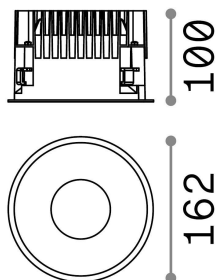

Allgemeine Information

Technisch - Einbauleuchte

Ean	8021696266572
Artikel	OFF FI 28W 3000K BK
Installation	Einbauleuchte
Garantie	5 years
Bruttogewicht	1.13 kg
Volumen	0.004468 m ³

Technische Information

Nettogewicht	0.99 kg
Isolationsklasse	II
Schutzindex	IP20
Einhaltung	CE
Betriebstemperatur	0° ~ +40 °C
Dimmer	NO, On-Off
Leistung	220-240 V AC 50/60 Hz
Energieversorgung	Separate, included Replaceable (by qualified operators only), electronic, tridonic
Vertiefte Spezifikationen	Ø 150 - h. ≥ 150 , 1-25
Frontschutzindex	IP54
einschließlich Zubehör	Dimmable driver, Black reflector

Quellinfo

Integrierte Quelle	Integrated LED module
Austauschbare Quelle	Replaceable (by qualified operators only)
Leistung	28 W
Emissionen	Direct
Maximaler Verbrauch	max 28,00 W
Merkmale LED	LED COB CITIZEN
CCT LED	3000 K
Dauer LED (t. 25°C)	50000 h
CRI	> 90
SDCM	3
Lichtstrahlwinkel	60°
UGR Maximal	< 19
Lichtstrahlfluss	2900 lm
Nützlicher Lichtstrom	2385 lm