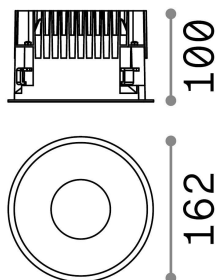

Allgemeine Information

Technisch - Einbauleuchte

Ean	8021696266510
Artikel	OFF FI 28W 3000K WH
Installation	Einbauleuchte
Garantie	5 years
Bruttogewicht	1.13 kg
Volumen	0.004468 m ³

Technische Information

Nettogewicht	0.99 kg
Isolationsklasse	II
Schutzindex	IP20
Einhaltung	CE
Betriebstemperatur	0° ~ +40 °C
Dimmer	NO, On-Off
Leistung	220-240 V AC 50/60 Hz
Energieversorgung	Separate, included Replaceable (by qualified operators only), electronic, tridonic
Vertiefte Spezifikationen	Ø 150 - h. ≥ 150 , 1-25
Frontschutzindex	IP54
einschließlich Zubehör	Dimmable driver, Black reflector

Quellinfo

Integrierte Quelle	Integrated LED module
Austauschbare Quelle	Replaceable (by qualified operators only)
Leistung	28 W
Emissionen	Direct
Maximaler Verbrauch	max 28,00 W
Merkmale LED	LED COB CITIZEN
CCT LED	3000 K
Dauer LED (t. 25°C)	50000 h
CRI	> 90
SDCM	3
Lichtstrahlwinkel	60°
UGR Maximal	< 19
Lichtstrahlfluss	2900 lm
Nützlicher Lichtstrom	2385 lm