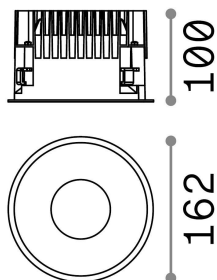

Allgemeine Information

Technisch - Einbauleuchte

Ean	8021696266527
Artikel	OFF FI 28W 4000K WH
Installation	Einbauleuchte
Garantie	5 years
Bruttogewicht	1.13 kg
Volumen	0.004468 m ³

Technische Information

Nettogewicht	0.99 kg
Isolationsklasse	II
Schutzindex	IP20
Einhaltung	CE
Betriebstemperatur	0° ~ +40 °C
Dimmer	NO, On-Off
Leistung	220-240 V AC 50/60 Hz
Energieversorgung	Separate, included Replaceable (by qualified operators only), electronic, tridonic
Vertiefte Spezifikationen	Ø 150 - h. ≥ 150 , 1-25
Frontschutzindex	IP54
einschließlich Zubehör	Dimmable driver, Black reflector

Quellinfo

Integrierte Quelle	Integrated LED module
Austauschbare Quelle	Replaceable (by qualified operators only)
Leistung	28 W
Emissionen	Direct
Maximaler Verbrauch	max 28,00 W
Merkmale LED	LED COB CITIZEN
CCT LED	4000 K
Dauer LED (t. 25°C)	50000 h
CRI	> 90
SDCM	3
Lichtstrahlwinkel	60°
UGR Maximal	< 19
Lichtstrahlfluss	3150 lm
Nützlicher Lichtstrom	2490 lm