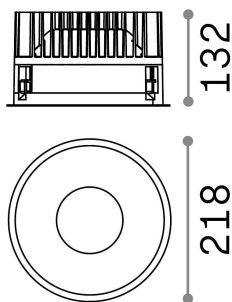

Allgemeine Information

Technisch - Einbauleuchte

Ean	8021696266596
Artikel	OFF FI 42W 3000K BK
Installation	Einbauleuchte
Garantie	5 years
Bruttogewicht	2.08 kg
Volumen	0.009396 m ³

Technische Information

Nettogewicht	1.85 kg
Isolationsklasse	II
Schutzindex	IP20
Einhaltung	CE
Betriebstemperatur	0° ~ +40 °C
Dimmer	NO, On-Off
Leistung	220-240 V AC 50/60 Hz
Energieversorgung	Separate, included Replaceable (by qualified operators only), electronic, tridonic
Vertiefte Spezifikationen	Ø 205 - h. ≥ 180 , 1-25
Frontschutzindex	IP54
einschließlich Zubehör	Dimmable driver, Black reflector

Quellinfo

Integrierte Quelle	Integrated LED module
Austauschbare Quelle	Replaceable (by qualified operators only)
Leistung	42 W
Emissionen	Direct
Maximaler Verbrauch	max 42,00 W
Merkmale LED	LED COB CITIZEN
CCT LED	3000 K
Dauer LED (t. 25°C)	50000 h
CRI	> 90
SDCM	3
Lichtstrahlwinkel	60°
UGR Maximal	< 19
Lichtstrahlfluss	4150 lm
Nützlicher Lichtstrom	3320 lm