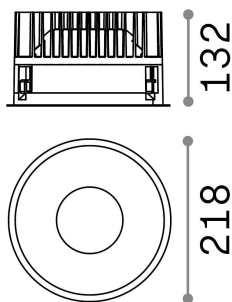

Allgemeine Information

Technisch - Einbauleuchte

Ean	8021696266534
Artikel	OFF FI 42W 3000K WH
Installation	Einbauleuchte
Garantie	5 years
Bruttogewicht	2.08 kg
Volumen	0.009396 m ³

Technische Information

Nettogewicht	1.85 kg
Isolationsklasse	II
Schutzindex	IP20
Einhaltung	CE
Betriebstemperatur	0° ~ +40 °C
Dimmer	NO, On-Off
Leistung	220-240 V AC 50/60 Hz
Energieversorgung	Separate, included Replaceable (by qualified operators only), electronic, tridonic
Vertiefte Spezifikationen	Ø 205 - h. ≥ 180 , 1-25
Frontschutzindex	IP54
einschließlich Zubehör	Dimmable driver, Black reflector

Quellinfo

Integrierte Quelle	Integrated LED module
Austauschbare Quelle	Replaceable (by qualified operators only)
Leistung	42 W
Emissionen	Direct
Maximaler Verbrauch	max 42,00 W
Merkmale LED	LED COB CITIZEN
CCT LED	3000 K
Dauer LED (t. 25°C)	50000 h
CRI	> 90
SDCM	3
Lichtstrahlwinkel	60°
UGR Maximal	< 19
Lichtstrahlfluss	4150 lm
Nützlicher Lichtstrom	3320 lm