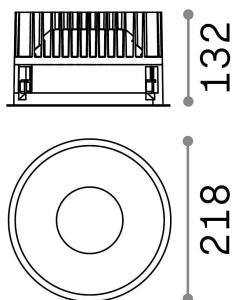

Allgemeine Information

Technisch - Einbauleuchte

Ean	8021696266602
Artikel	OFF FI 42W 4000K BK
Installation	Einbauleuchte
Garantie	5 years
Bruttogewicht	2.08 kg
Volumen	0.009396 m ³

Technische Information

Nettogewicht	1.85 kg
Isolationsklasse	II
Schutzindex	IP20
Einhaltung	CE
Betriebstemperatur	0° ~ +40 °C
Dimmer	NO, On-Off
Leistung	220-240 V AC 50/60 Hz
Energieversorgung	Separate, included Replaceable (by qualified operators only), electronic, tridonic
Vertiefte Spezifikationen	Ø 205 - h. ≥ 180 , 1-25
Frontschutzindex	IP54
einschließlich Zubehör	Dimmable driver, Black reflector

Quellinfo

Integrierte Quelle	Integrated LED module
Austauschbare Quelle	Replaceable (by qualified operators only)
Leistung	42 W
Emissionen	Direct
Maximaler Verbrauch	max 42,00 W
Merkmale LED	LED COB CITIZEN
CCT LED	4000 K
Dauer LED (t. 25°C)	50000 h
CRI	> 90
SDCM	3
Lichtstrahlwinkel	60°
UGR Maximal	< 19
Lichtstrahlfluss	4500 lm
Nützlicher Lichtstrom	3520 lm