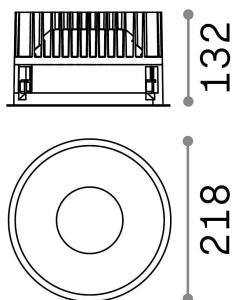

Allgemeine Information

Technisch - Einbauleuchte

Ean	8021696266541
Artikel	OFF FI 42W 4000K WH
Installation	Einbauleuchte
Garantie	5 years
Bruttogewicht	2.08 kg
Volumen	0.009396 m ³

Technische Information

Nettogewicht	1.85 kg
Isolationsklasse	II
Schutzindex	IP20
Einhaltung	CE
Betriebstemperatur	0° ~ +40 °C
Dimmer	NO, On-Off
Leistung	220-240 V AC 50/60 Hz
Energieversorgung	Separate, included Replaceable (by qualified operators only), electronic, tridonic
Vertiefte Spezifikationen	Ø 205 - h. ≥ 180 , 1-25
Frontschutzindex	IP54
einschließlich Zubehör	Dimmable driver, Black reflector

Quellinfo

Integrierte Quelle	Integrated LED module
Austauschbare Quelle	Replaceable (by qualified operators only)
Leistung	42 W
Emissionen	Direct
Maximaler Verbrauch	max 42,00 W
Merkmale LED	LED COB CITIZEN
CCT LED	4000 K
Dauer LED (t. 25°C)	50000 h
CRI	> 90
SDCM	3
Lichtstrahlwinkel	60°
UGR Maximal	< 19
Lichtstrahlfluss	4500 lm
Nützlicher Lichtstrom	3520 lm