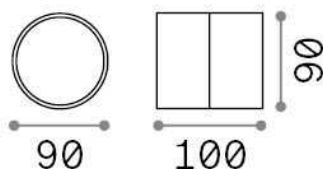

Allgemeine Information

Aussen - Wandleuchten

Ean	8021696285467
Artikel	OMEGA AP ROUND ANTRACITE 4000K
Installation	Wandleuchten
Garantie	5 years
Bruttogewicht	0.55 kg
Volumen	0.0012 m ³

Technische Information

Quellinfo

Integrierte Quelle	Integrated LED module
Austauschbare Quelle	No
Leistung	7 W
Emissionen	Direct
Maximaler Verbrauch	max 7,00 W
Merkmale LED	LED COB
CCT LED	4000 K
Dauer LED (t. 25°C)	25000 h
CRI	> 80
Lichtstrahlwinkel	120°
Lichtstrahlfluss	650 lm
Nützlicher Lichtstrom	550 lm