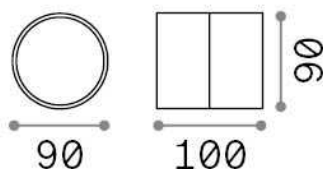

## Aussen - Wandleuchten

Ean	8021696285498
Artikel	OMEGA AP ROUND COFFEE 4000K
Installation	Wandleuchten
Garantie	5 years
Bruttogewicht	0.55 kg
Volumen	0.0012 m <sup>3</sup>

## Quellinfo

Integrierte Quelle	Integrated LED module
Austauschbare Quelle	No
Leistung	7 W
Emissionen	Direct
Maximaler Verbrauch	max 7,00 W
Merkmale LED	LED COB
CCT LED	4000 K
Dauer LED (t. 25°C)	25000 h
CRI	> 80
Lichtstrahlwinkel	120°
Lichtstrahlfluss	650 lm
Nützlicher Lichtstrom	550 lm