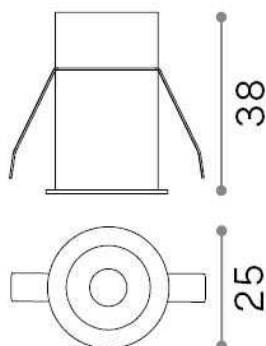

Allgemeine Information

Technisch - Einbauleuchte

Ean	8021696274775
Artikel	ONE 2W D2.5
Installation	Einbauleuchte
Garantie	5 years
Bruttogewicht	0.09 kg
Volumen	6e-05 m ³

Technische Information

Nettogewicht	0.07 kg
Isolationsklasse	II
Schutzindex	IP20
Einhaltung	CE
Betriebstemperatur	0° ~ +40 °C
Dimmer	NO, On-Off
Leistung	220-240 V AC 50/60 Hz
Energieversorgung	Separate, included Replaceable (by qualified operators only), electronic
Vertiefte Spezifikationen	Ø 23 - h. ≥ 50 , 2-10

Quellinfo

Integrierte Quelle	Integrated LED module
Austauschbare Quelle	Replaceable (by qualified operators only)
Leistung	2 W
Emissionen	Direct
Maximaler Verbrauch	max 2,00 W
Merkmale LED	LED SMD
CCT LED	3000 K
Dauer LED (t. 25°C)	30000 h
CRI	> 90
Lichtstrahlwinkel	30°
Lichtstrahlfluss	130 lm
Nützlicher Lichtstrom	70 lm
Photobiologisches Risiko	2