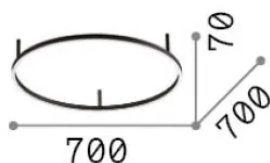

Allgemeine Information

Innen - Deckenleuchten

Ean	8021696341934
Artikel	ORACLE SLIM PL D070 ROUND 2700K ON-OFF WH
Installation	Deckenleuchten
Garantie	5 years
Bruttogewicht	3.32 kg
Volumen	0.053438 m ³

Technische Information

Quellinfo

Integrierte Quelle	Integrated LED module
Austauschbare Quelle	Replaceable (by qualified operators only)
Leistung	37 W
Emissionen	Direct
Maximaler Verbrauch	max 37 W
Merkmale LED	LED SMD
CCT LED	2700 K
Dauer LED (t. 25°C)	50000 h
CRI	> 90
SDCM	3
Lichtstrahlwinkel	115°
Lichtstrahlfluss	3800 lm
Nützlicher Lichtstrom	2410 lm
Photobiologisches Risiko	2