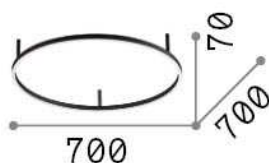

Allgemeine Information

Innen - Deckenleuchten

Ean	8021696266008
Artikel	ORACLE SLIM PL D070 ROUND 3000K ON-OFF BK
Installation	Deckenleuchten
Garantie	5 years
Bruttogewicht	3.1 kg
Volumen	0.085176 m ³

Technische Information

Quellinfo

Integrierte Quelle	Integrated LED module
Austauschbare Quelle	Replaceable (by qualified operators only)
Leistung	LED 38 W
Emissionen	Direct
Maximaler Verbrauch	max 38,00 W
Merkmale LED	LED SMD
CCT LED	3000 K
Dauer LED (t. 25°C)	20000 h
CRI	> 80
SDCM	3
Lichtstrahlwinkel	115°
Lichtstrahlfluss	4300 lm
Nützlicher Lichtstrom	2200 lm
Leuchtmittel enthalten	1 - E14 OLIVA 4W 3000K CRI80 SATIN