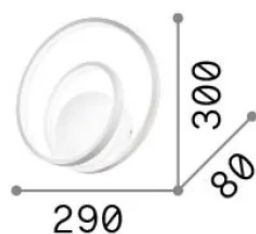

Allgemeine Information

Innen - Wandleuchten

Ean	8021696342252
Artikel	OZ AP ON-OFF BIANCO 4000K
Installation	Wandleuchten
Garantie	5 years
Bruttogewicht	1.22 kg
Volumen	0.008712 m ³

Technische Information

Quellinfo

Integrierte Quelle	Integrated LED module
Austauschbare Quelle	No
Leistung	26 W
Emissionen	Diffuse
Maximaler Verbrauch	max 26 W
Merkmale LED	LED SMD
CCT LED	4000 K
Dauer LED (t. 25°C)	30000 h
CRI	> 90
SDCM	3
Lichtstrahlwinkel	-
Lichtstrahlfluss	2650 lm
Nützlicher Lichtstrom	1400 lm
Photobiologisches Risiko	EXEMPT