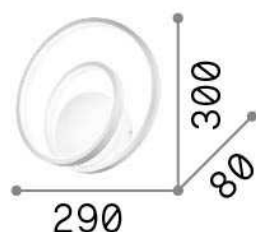

Allgemeine Information

Innen - Wandleuchten

Ean	8021696253695
Artikel	OZ AP ON-OFF BIANCO
Installation	Wandleuchten
Garantie	5 years
Bruttogewicht	1.22 kg
Volumen	0.008712 m ³

Technische Information

Nettogewicht	0.8 kg
Isolationsklasse	II
Schutzindex	IP20
Einhaltung	CE
Betriebstemperatur	0° ~ +40 °C
Dimmer	NO, On-Off
Leistung	220-240 V AC 50/60 Hz
Energieversorgung	In-built, included Replaceable (by qualified operators only), electronic

Quellinfo

Integrierte Quelle	Integrated LED module
Austauschbare Quelle	No
Leistung	28 W
Emissionen	Diffuse
Maximaler Verbrauch	max 28,00 W
Merkmale LED	LED SMD
CCT LED	3000 K
Dauer LED (t. 25°C)	30000 h
CRI	> 80
Lichtstrahlwinkel	-
Lichtstrahlfluss	2500 lm
Nützlicher Lichtstrom	1180 lm
Photobiologisches Risiko	1