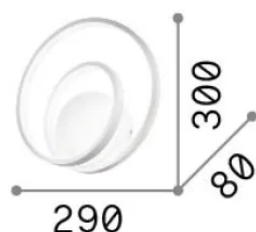

## Innen - Wandleuchten

<b>Ean</b>	8021696342238
<b>Artikel</b>	OZ AP ON-OFF NERO 2700K
<b>Installation</b>	Wandleuchten
<b>Garantie</b>	5 years
<b>Bruttogewicht</b>	1.22 kg
<b>Volumen</b>	0.008976 m <sup>3</sup>

## Quellinfo

<b>Integrierte Quelle</b>	Integrated LED module
<b>Austauschbare Quelle</b>	No
<b>Leistung</b>	26 W
<b>Emissionen</b>	Diffuse
<b>Maximaler Verbrauch</b>	max 26 W
<b>Merkmale LED</b>	LED SMD
<b>CCT LED</b>	2700 K
<b>Dauer LED (t. 25°C)</b>	30000 h
<b>CRI</b>	> 90
<b>SDCM</b>	3
<b>Lichtstrahlwinkel</b>	-
<b>Lichtstrahlfluss</b>	2450 lm
<b>Nützlicher Lichtstrom</b>	1030 lm
<b>Photobiologisches Risiko</b>	EXEMPT