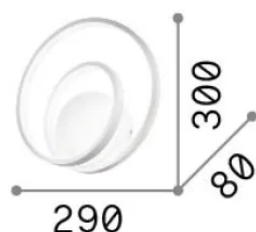

Allgemeine Information

Innen - Wandleuchten

Ean	8021696342269
Artikel	OZ AP ON-OFF NERO 4000K
Installation	Wandleuchten
Garantie	5 years
Bruttogewicht	1.22 kg
Volumen	0.008976 m ³

Technische Information

Nettogewicht	0.8 kg
Isolationsklasse	II
Schutzindex	IP20
Einhaltung	CE
Betriebstemperatur	0° ~ +40 °C
Dimmer	Non-dimmable, On-Off
Leistung	220-240 V AC 50/60 Hz
Energieversorgung	In-built, included Replaceable (by qualified operators only), electronic

Quellinfo

Integrierte Quelle	Integrated LED module
Austauschbare Quelle	No
Leistung	26 W
Emissionen	Diffuse
Maximaler Verbrauch	max 26 W
Merkmale LED	LED SMD
CCT LED	4000 K
Dauer LED (t. 25°C)	30000 h
CRI	> 90
SDCM	3
Lichtstrahlwinkel	-
Lichtstrahlfluss	2650 lm
Nützlicher Lichtstrom	1110 lm
Photobiologisches Risiko	EXEMPT