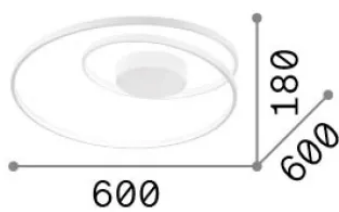

Allgemeine Information

Innen - Deckenleuchten

Ean	8021696342283
Artikel	OZ PL ON-OFF BIANCO 2700K
Installation	Deckenleuchten
Garantie	5 years
Bruttogewicht	3.19 kg
Volumen	0.035362 m ³

Technische Information

Quellinfo

Integrierte Quelle	Integrated LED module
Austauschbare Quelle	No
Leistung	47 W
Emissionen	Diffuse
Maximaler Verbrauch	max 47 W
Merkmale LED	LED SMD
CCT LED	2700 K
Dauer LED (t. 25°C)	30000 h
CRI	> 90
SDCM	3
Lichtstrahlwinkel	-
Lichtstrahlfluss	5000 lm
Nützlicher Lichtstrom	2090 lm
Photobiologisches Risiko	EXEMPT