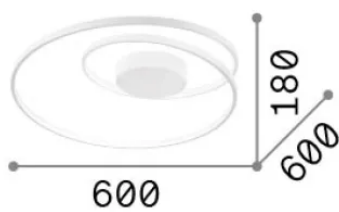

Allgemeine Information

Innen - Deckenleuchten

Ean	8021696342313
Artikel	OZ PL ON-OFF BIANCO 4000K
Installation	Deckenleuchten
Garantie	5 years
Bruttogewicht	3.19 kg
Volumen	0.035362 m ³

Technische Information

Quellinfo

Integrierte Quelle	Integrated LED module
Austauschbare Quelle	No
Leistung	47 W
Emissionen	Diffuse
Maximaler Verbrauch	max 47 W
Merkmale LED	LED SMD
CCT LED	4000 K
Dauer LED (t. 25°C)	30000 h
CRI	> 90
SDCM	3
Lichtstrahlwinkel	-
Lichtstrahlfluss	5500 lm
Nützlicher Lichtstrom	2340 lm
Photobiologisches Risiko	EXEMPT