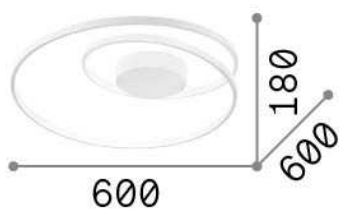

Allgemeine Information

Innen - Deckenleuchten

Ean	8021696253688
Artikel	OZ PL ON-OFF BIANCO
Installation	Deckenleuchten
Garantie	5 years
Bruttogewicht	3.19 kg
Volumen	0.035362 m ³

Technische Information

Nettogewicht	1.5 kg
Isolationsklasse	II
Schutzindex	IP20
Einhaltung	CE
Betriebstemperatur	0° ~ +40 °C
Dimmer	NO, On-Off
Leistung	220-240 V AC 50/60 Hz
Energieversorgung	In-built, included Replaceable (by qualified operators only), electronic

Quellinfo

Integrierte Quelle	Integrated LED module
Austauschbare Quelle	No
Leistung	48 W
Emissionen	Diffuse
Maximaler Verbrauch	max 48,00 W
Merkmale LED	LED SMD
CCT LED	3000 K
Dauer LED (t. 25°C)	30000 h
CRI	> 80
Lichtstrahlwinkel	-
Lichtstrahlfluss	5200 lm
Nützlicher Lichtstrom	2120 lm
Photobiologisches Risiko	1