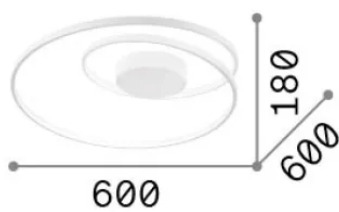

Allgemeine Information

Innen - Deckenleuchten

Ean	8021696342290
Artikel	OZ PL ON-OFF NERO 2700K
Installation	Deckenleuchten
Garantie	5 years
Bruttogewicht	3.19 kg
Volumen	0.035362 m ³

Technische Information

Quellinfo

Integrierte Quelle	Integrated LED module
Austauschbare Quelle	No
Leistung	47 W
Emissionen	Diffuse
Maximaler Verbrauch	max 47 W
Merkmale LED	LED SMD
CCT LED	2700 K
Dauer LED (t. 25°C)	30000 h
CRI	> 90
SDCM	3
Lichtstrahlwinkel	-
Lichtstrahlfluss	5000 lm
Nützlicher Lichtstrom	1900 lm
Photobiologisches Risiko	EXEMPT