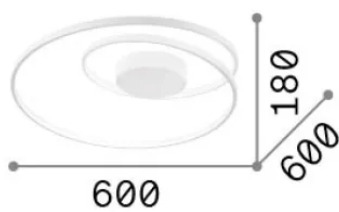

Allgemeine Information

Innen - Deckenleuchten

Ean	8021696342320
Artikel	OZ PL ON-OFF NERO 4000K
Installation	Deckenleuchten
Garantie	5 years
Bruttogewicht	3.19 kg
Volumen	0.035362 m ³

Technische Information

Quellinfo

Integrierte Quelle	Integrated LED module
Austauschbare Quelle	No
Leistung	47 W
Emissionen	Diffuse
Maximaler Verbrauch	max 47 W
Merkmale LED	LED SMD
CCT LED	4000 K
Dauer LED (t. 25°C)	30000 h
CRI	> 90
SDCM	3
Lichtstrahlwinkel	-
Lichtstrahlfluss	5500 lm
Nützlicher Lichtstrom	2090 lm
Photobiologisches Risiko	EXEMPT