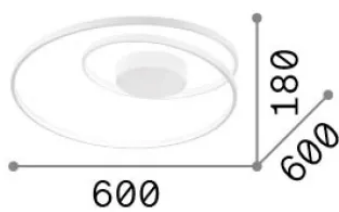

Allgemeine Information

Innen - Deckenleuchten

Ean	8021696342306
Artikel	OZ PL ON-OFF OTTONE 2700K
Installation	Deckenleuchten
Garantie	5 years
Bruttogewicht	3.19 kg
Volumen	0.035362 m ³

Technische Information

Quellinfo

Integrierte Quelle	Integrated LED module
Austauschbare Quelle	No
Leistung	47 W
Emissionen	Diffuse
Maximaler Verbrauch	max 47 W
Merkmale LED	LED SMD
CCT LED	2700 K
Dauer LED (t. 25°C)	30000 h
CRI	> 90
SDCM	3
Lichtstrahlwinkel	-
Lichtstrahlfluss	5000 lm
Nützlicher Lichtstrom	2000 lm
Photobiologisches Risiko	EXEMPT