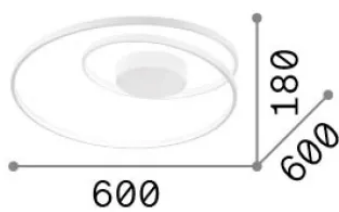

Allgemeine Information

Innen - Deckenleuchten

Ean	8021696342337
Artikel	OZ PL ON-OFF OTTONE 4000K
Installation	Deckenleuchten
Garantie	5 years
Bruttogewicht	3.19 kg
Volumen	0.035362 m ³

Technische Information

Quellinfo

Integrierte Quelle	Integrated LED module
Austauschbare Quelle	No
Leistung	47 W
Emissionen	Diffuse
Maximaler Verbrauch	max 47 W
Merkmale LED	LED SMD
CCT LED	4000 K
Dauer LED (t. 25°C)	30000 h
CRI	> 90
SDCM	3
Lichtstrahlwinkel	-
Lichtstrahlfluss	5500 lm
Nützlicher Lichtstrom	2200 lm
Photobiologisches Risiko	EXEMPT