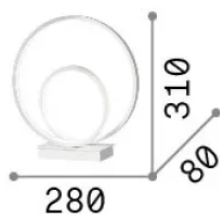

Allgemeine Information

Innen - Tischleuchten

Ean	8021696342467
Artikel	OZ TL ON-OFF BIANCO 2700K
Installation	Tischleuchten
Garantie	5 years
Bruttogewicht	1.54 kg
Volumen	0.015896 m ³

Technische Information

Quellinfo

Integrierte Quelle	Integrated LED module
Austauschbare Quelle	No
Leistung	22 W
Emissionen	Diffuse
Maximaler Verbrauch	max 22 W
Merkmale LED	LED SMD
CCT LED	2700 K
Dauer LED (t. 25°C)	30000 h
CRI	> 90
SDCM	3
Lichtstrahlwinkel	-
Lichtstrahlfluss	2500 lm
Nützlicher Lichtstrom	1040 lm
Photobiologisches Risiko	EXEMPT