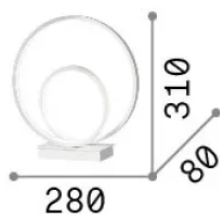

## Innen - Tischleuchten

<b>Ean</b>	8021696342498
<b>Artikel</b>	OZ TL ON-OFF BIANCO 4000K
<b>Installation</b>	Tischleuchten
<b>Garantie</b>	5 years
<b>Bruttogewicht</b>	1.54 kg
<b>Volumen</b>	0.015896 m <sup>3</sup>

## Quellinfo

<b>Integrierte Quelle</b>	Integrated LED module
<b>Austauschbare Quelle</b>	No
<b>Leistung</b>	22 W
<b>Emissionen</b>	Diffuse
<b>Maximaler Verbrauch</b>	max 22 W
<b>Merkmale LED</b>	LED SMD
<b>CCT LED</b>	4000 K
<b>Dauer LED (t. 25°C)</b>	30000 h
<b>CRI</b>	> 90
<b>SDCM</b>	3
<b>Lichtstrahlwinkel</b>	-
<b>Lichtstrahlfluss</b>	2800 lm
<b>Nützlicher Lichtstrom</b>	1170 lm
<b>Photobiologisches Risiko</b>	EXEMPT