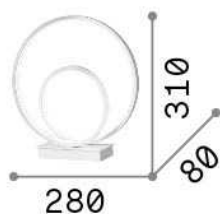

Allgemeine Information

Innen - Tischleuchten

Ean	8021696269474
Artikel	OZ TL ON-OFF BIANCO
Installation	Tischleuchten
Garantie	5 years
Bruttogewicht	1.27 kg
Volumen	0.0096 m ³

Technische Information

Nettogewicht	0.89 kg
Isolationsklasse	II
Schutzindex	IP20
Einhaltung	CE
Betriebstemperatur	0° ~ +40 °C
Dimmer	NO, On-Off
Leistung	220-240 V AC 50/60 Hz Integrated switch button
Energieversorgung	In-built, included Replaceable, electronic

Quellinfo

Integrierte Quelle	Integrated LED module
Austauschbare Quelle	No
Leistung	LED 23 W
Emissionen	Diffuse
Maximaler Verbrauch	max 23,00 W
Merkmale LED	LED SMD
CCT LED	3000 K
Dauer LED (t. 25°C)	30000 h
CRI	> 80
Lichtstrahlfluss	2300 lm
Nützlicher Lichtstrom	1100 lm
Leuchtmittel enthalten	1 - E14 OLIVA 4W 3000K CRI80 SATIN