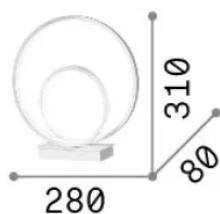

Allgemeine Information

Innen - Tischleuchten

Ean	8021696342504
Artikel	OZ TL ON-OFF NERO 4000K
Installation	Tischleuchten
Garantie	5 years
Bruttogewicht	1.33 kg
Volumen	0.0096 m ³

Technische Information

Nettogewicht	0.89 kg
Isolationsklasse	II
Schutzindex	IP20
Einhaltung	CE
Betriebstemperatur	0° ~ +40 °C
Dimmer	Non-dimmable, On-Off
Leistung	220-240 V AC 50/60 Hz
Energieversorgung	In-built, included Replaceable, electronic

Quellinfo

Integrierte Quelle	Integrated LED module
Austauschbare Quelle	No
Leistung	22 W
Emissionen	Diffuse
Maximaler Verbrauch	max 22 W
Merkmale LED	LED SMD
CCT LED	4000 K
Dauer LED (t. 25°C)	30000 h
CRI	> 90
SDCM	3
Lichtstrahlwinkel	-
Lichtstrahlfluss	2800 lm
Nützlicher Lichtstrom	1100 lm
Photobiologisches Risiko	EXEMPT