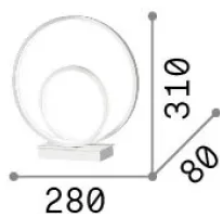

Allgemeine Information

Innen - Tischleuchten

Ean	8021696342481
Artikel	OZ TL ON-OFF OTTONE 2700K
Installation	Tischleuchten
Garantie	5 years
Bruttogewicht	1.33 kg
Volumen	0.0096 m ³

Technische Information

Quellinfo

Integrierte Quelle	Integrated LED module
Austauschbare Quelle	No
Leistung	22 W
Emissionen	Diffuse
Maximaler Verbrauch	max 22 W
Merkmale LED	LED SMD
CCT LED	2700 K
Dauer LED (t. 25°C)	30000 h
CRI	> 90
SDCM	3
Lichtstrahlwinkel	-
Lichtstrahlfluss	2500 lm
Nützlicher Lichtstrom	1020 lm
Photobiologisches Risiko	EXEMPT