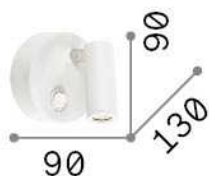

Allgemeine Information

Innen - Wandleuchten

Ean	8021696142579
Artikel	PAGE AP ROUND NERO
Installation	Wandleuchten
Garantie	5 years
Bruttogewicht	0.46 kg
Volumen	0.002548 m ³

Technische Information

Nettogewicht	0.32 kg
Isolationsklasse	I
Schutzindex	IP20
Einhaltung	CE
Betriebstemperatur	0° ~ +40 °C
Dimmer	NO, On-Off
Leistung	220-240 V AC 50/60 Hz Integrated switch button
Energieversorgung	In-built, included Replaceable (by qualified operators only), electronic
Verstellbarkeit	YES

Quellinfo

Integrierte Quelle	Integrated LED module
Austauschbare Quelle	No
Leistung	LED 3 W
Emissionen	Direct
Maximaler Verbrauch	max 3,00 W
Merkmale LED	LED SMD CREE
CCT LED	3000 K
Dauer LED (t. 25°C)	30000 h
CRI	> 80
Lichtstrahlfluss	145 lm
Nützlicher Lichtstrom	120 lm
Leuchtmittel enthalten	1 - E14 OLIVA 4W 3000K CRI80 SATIN