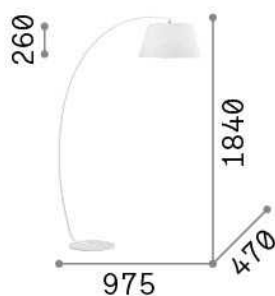

## Innen - Stehleuchten

<b>Ean</b>	8021696051741
<b>Artikel</b>	PAGODA PT1 BIANCO
<b>Installation</b>	Stehleuchten
<b>Garantie</b>	5 years
<b>Bruttogewicht</b>	10.87 kg
<b>Volumen</b>	-