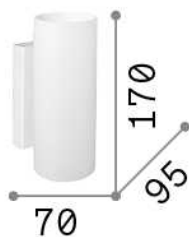

Quellinfo

Integrierte Quelle	Light bulb (included)
Austauschbare Quelle	Replaceable
Leistung	G9 max 2 x 40 W
Emissionen	Diffuse
Maximaler Verbrauch	-
Leuchtmittel enthalten	1 - E14 OLIVA 4W 3000K CRI80 SATIN