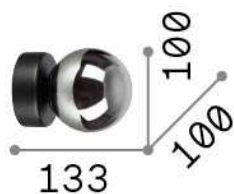

Quellinfo

Integrierte Quelle	Light bulb (included)
Austauschbare Quelle	Replaceable
Leistung	G9 max 1 x 15 W
Emissionen	Diffuse
Maximaler Verbrauch	-
Leuchtmittel enthalten	1 - E14 OLIVA 4W 3000K CRI80 SATIN