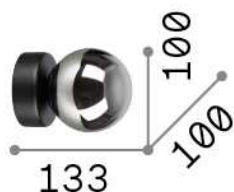

Allgemeine Information

Innen - Wandleuchten

Ean	8021696292410
Artikel	PERLAGE AP1 BIANCO
Installation	Wandleuchten
Garantie	5 years
Bruttogewicht	0.44 kg
Volumen	0.00624 m ³

Technische Information

Nettogewicht	0.4 kg
Isolationsklasse	II
Schutzindex	IP20
Einhaltung	CE
Betriebstemperatur	0° ~ +40 °C
Dimmer	Determined by the light bulb
Leistung	220-240 V AC
Energieversorgung	Not required

Quellinfo

Integrierte Quelle	Light bulb (included)
Austauschbare Quelle	Replaceable
Leistung	G9 max 1 x 15 W
Emissionen	Diffuse
Maximaler Verbrauch	-
Leuchtmittel enthalten	1 - E14 OLIVA 4W 3000K CRI80 SATIN